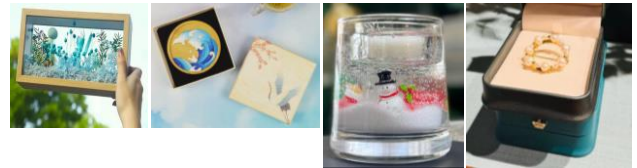

### 家庭花园 冬日特辑

伴随着冬日的气息，亲子幸福时光在环球凝聚成最温馨、最难忘的美好瞬间。

时间：12 月 23 日、24 日（周六、周日）

地点：B2F 美食花园

（右图为以往活动现场）